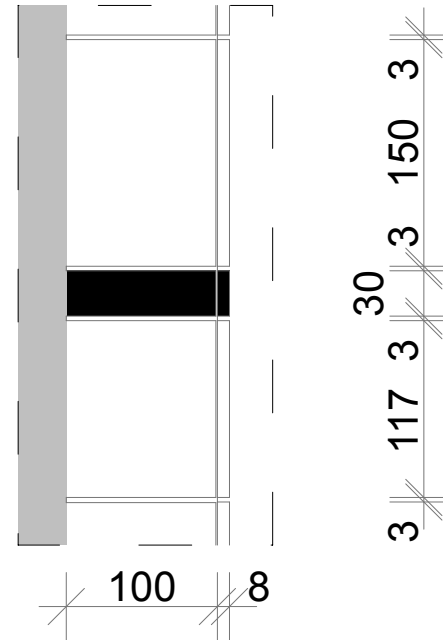

B2 SNITT SIDAN TORNET
1:20

D 01 Detalj remsa 30mm
1:5

| | | |
|--|----------------------------------|------------------------------|
| Projekt namn: Yrkestävlingar Plattsättning | Ritad/ konst av: Wahik Alexan | Ansvar: Andreas Markstedt |
| Evenemang: SM 2016 - MALMÖ | Skala: 1:20, 1:10 | Datum: 17/04/16 |
| Beskrivning: SEKTION på SIDAN med DETALJ | Ritningsnummer A - 40 - P05 | BET |