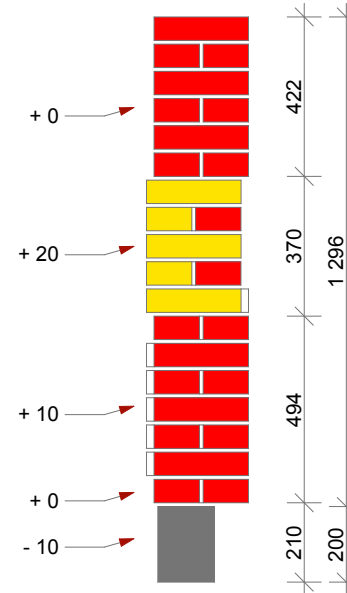

B12 ELEVATION V-SIDA MUR-1
1:20

A01 ELEVATION MUR 1 (1)
1:20

B13

B11 ELEVATION H.SIDA MUR-1
1:20

B13 GENOMSnitt MUR-1
1:20

Projekt namn: Yrkestävlingar MURNING	Ritad/ konst av: Wahik Alexan	Ansvar: Bodo Bergström
Evenemang: SM 2016 - MALMÖ	Skala: 1:20, 1:200	Datum: 05/03/16
Beskrivning: ELEVATION SEKTION MUR-1	Ritningsnummer K - 40 - M01	BET